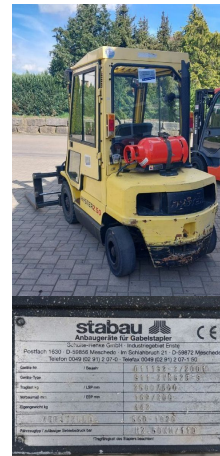

DIEMER

Gabelstapler

Neu · Gebrauchte · Miete · Service

Hyster H2.50XM

Tragkraft: 2500 kg
Masttyp: Duplex
Hubhöhe: 3300 mm
Bauhöhe: 2200 mm
Baujahr: 2001
Betriebstunden: 7900
Antriebsart: Treibgas
Technischer Zustand: gut
Optischer Zustand: normal
Gabellänge: 1200 mm

Interne Nr.: 202401
Bereifung vorne: Superelastik
Reifen Zustand vorne: 60 - 80%
Bereifung hinten: Superelastik
Reifen Zustand hinten: 20 - 40%

Anbaugeräte: Seitenschieber Zinkenverstellgerät

Sonderausstattung: 3. Ventil 4. Ventil Arbeitsscheinwerfer hinten Arbeitsscheinwerfer vorn Heizung Vollkabine Vollfreihub